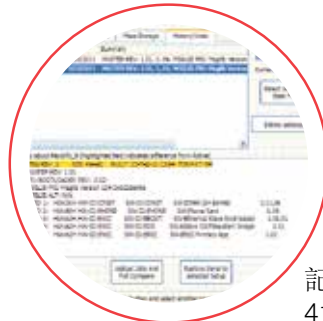

記憶卡可封存所有 4100ES 程式及測試和控制盤變更，可監控系統是否故障與移動。

InfoAlarm 大螢幕顯示器能以各種方式顯示圖形資訊，支援高達 854 個字元。

InfoAlarm可透過鈕立即提供切換雙語言。(繁體和英文)